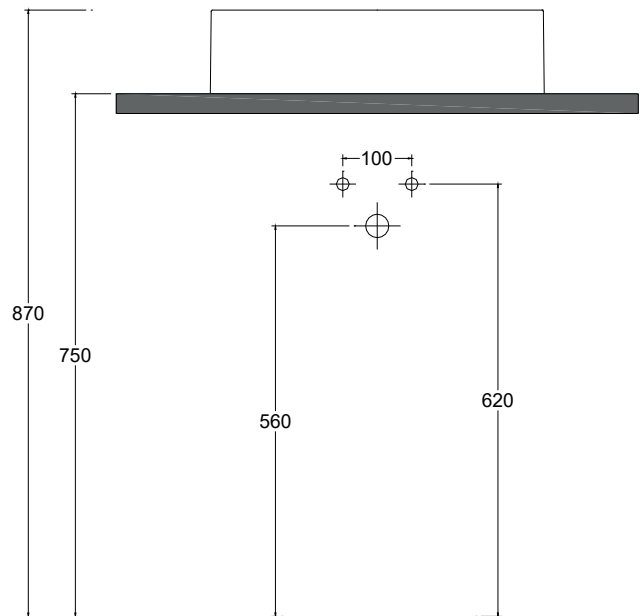

Lavabo in ceramica da appoggio senza troppo pieno.
Piletta esclusa.

Countertop ceramic washbasin without overflow.
Drain not included.

Installazione Installation		Appoggio Countertop	Dimensioni Dimensions		48 x 38 12h cm
Troppo pieno Overflow		Senza troppo pieno Without overflow	Peso Weight		8,00 kg
Piletta Drain		Scarico libero ø 7,2 cm Free flow ø 7,2 cm	Capienza vasca Tank capacity		9,00 Lt
			Pallet		100 x 120 x h160 → 30 pz. 100 x 120 x h220 → 40 pz.

CE EN 14688 - CL00

Sezione A-A
Section A-A

Vista superiore
Top view

Vista posteriore
Back view

■ Dima di taglio

NB Le misure indicate possono subire una variazione dello 0,8 % circa, dovuta ad un'usura degli stampi o a piccole variazioni delle caratteristiche tecniche relative alle materie prime che compongono l'impasto.
NB Dimensions shown are subject to a variation of about 0,8 %, due to wear of molds or because of small changes in the technical specification of the raw materials of the dough.