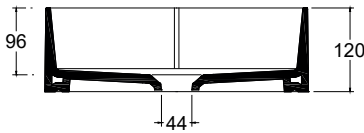

Lavabo in ceramica da appoggio senza troppo pieno.
Piletta esclusa.

Countertop ceramic washbasin without overflow.
Drain not included.

Installazione Installation		Appoggio Countertop	Dimensioni Dimensions		48 x 38 12h cm
Troppo pieno Overflow		Senza troppo pieno Without overflow	Peso Weight		8,00 kg
Piletta Drain		Scarico libero ø 7,2 cm Free flow ø 7,2 cm	Capienza vasca Tank capacity		9,00 Lt
			Pallet		100 x 120 x h160 → 30 pz. 100 x 120 x h220 → 40 pz.

CE EN 14688 - CL00

Sezione A-A
Section A-A

Vista superiore
Top view

Vista posteriore
Back view

■ Dima di taglio

NB Le misure indicate possono subire una variazione dello 0,8 % circa, dovuta ad un'usura degli stampi o a piccole variazioni delle caratteristiche tecniche relative alle materie prime che compongono l'impasto.
NB Dimensions shown are subject to a variation of about 0,8 %, due to wear of molds or because of small changes in the technical specification of the raw materials of the dough.