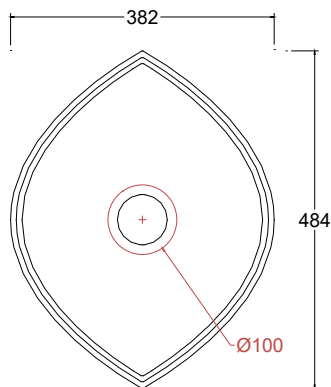

Lavabo in ceramica da appoggio senza troppo pieno.
Piletta esclusa.

Countertop ceramic washbasin without overflow.
Drain not included.

Installazione Installation		Appoggio Countertop	Dimensioni Dimensions		48 x 38 12h cm
Troppo pieno Overflow		Senza troppo pieno Without overflow	Peso Weight		8,00 kg
Piletta Drain		Scarico libero ø 7,2 cm Free flow ø 7,2 cm	Capienza vasca Tank capacity		9,00 Lt
			Pallet		100 x 120 x h160 → 30 pz. 100 x 120 x h220 → 40 pz.

CE EN 14688 - CL00

Sezione A-A
Section A-A

Vista superiore
Top view

Vista posteriore
Back view

■ Dima di taglio

NB Le misure indicate possono subire una variazione dello 0,8 % circa, dovuta ad un'usura degli stampi o a piccole variazioni delle caratteristiche tecniche relative alle materie prime che compongono l'impasto.
NB Dimensions shown are subject to a variation of about 0,8 %, due to wear of molds or because of small changes in the technical specification of the raw materials of the dough.